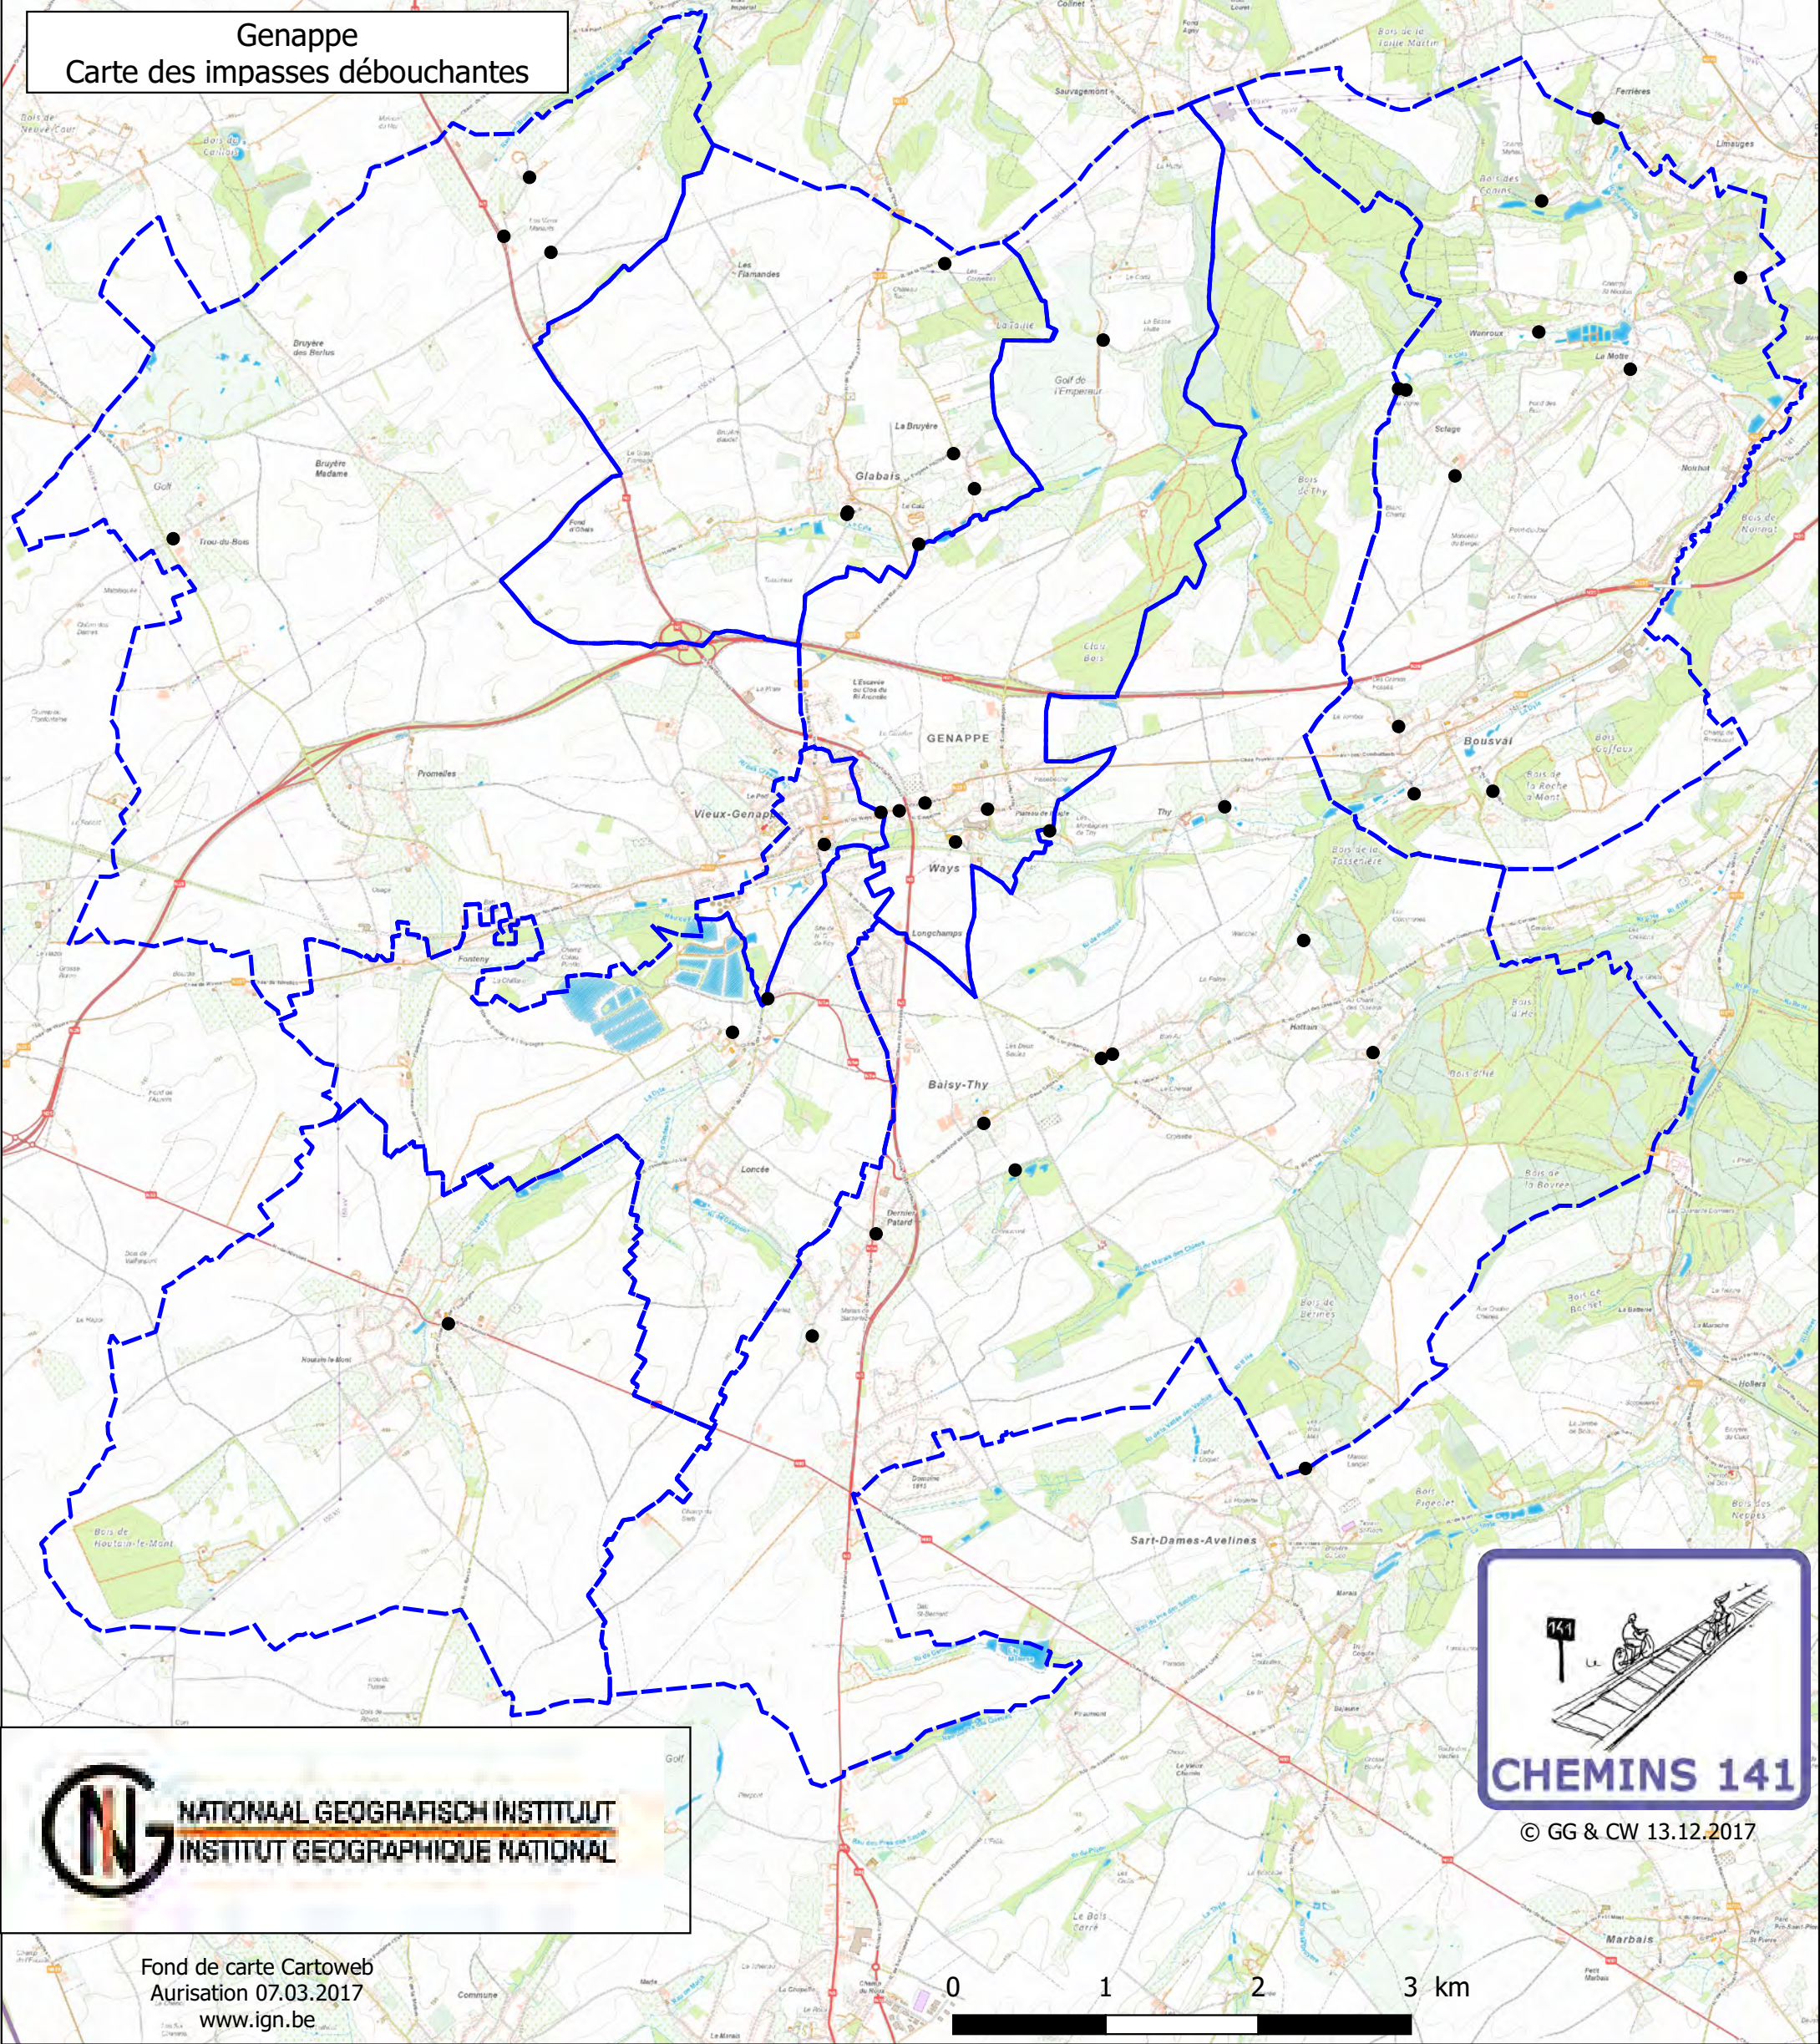

Genappe Carte des impasses débouchantes

© GG & CW 13.12.2017

Fond de carte Cartoweb
Aurisation 07.03.2017
www.ign.be