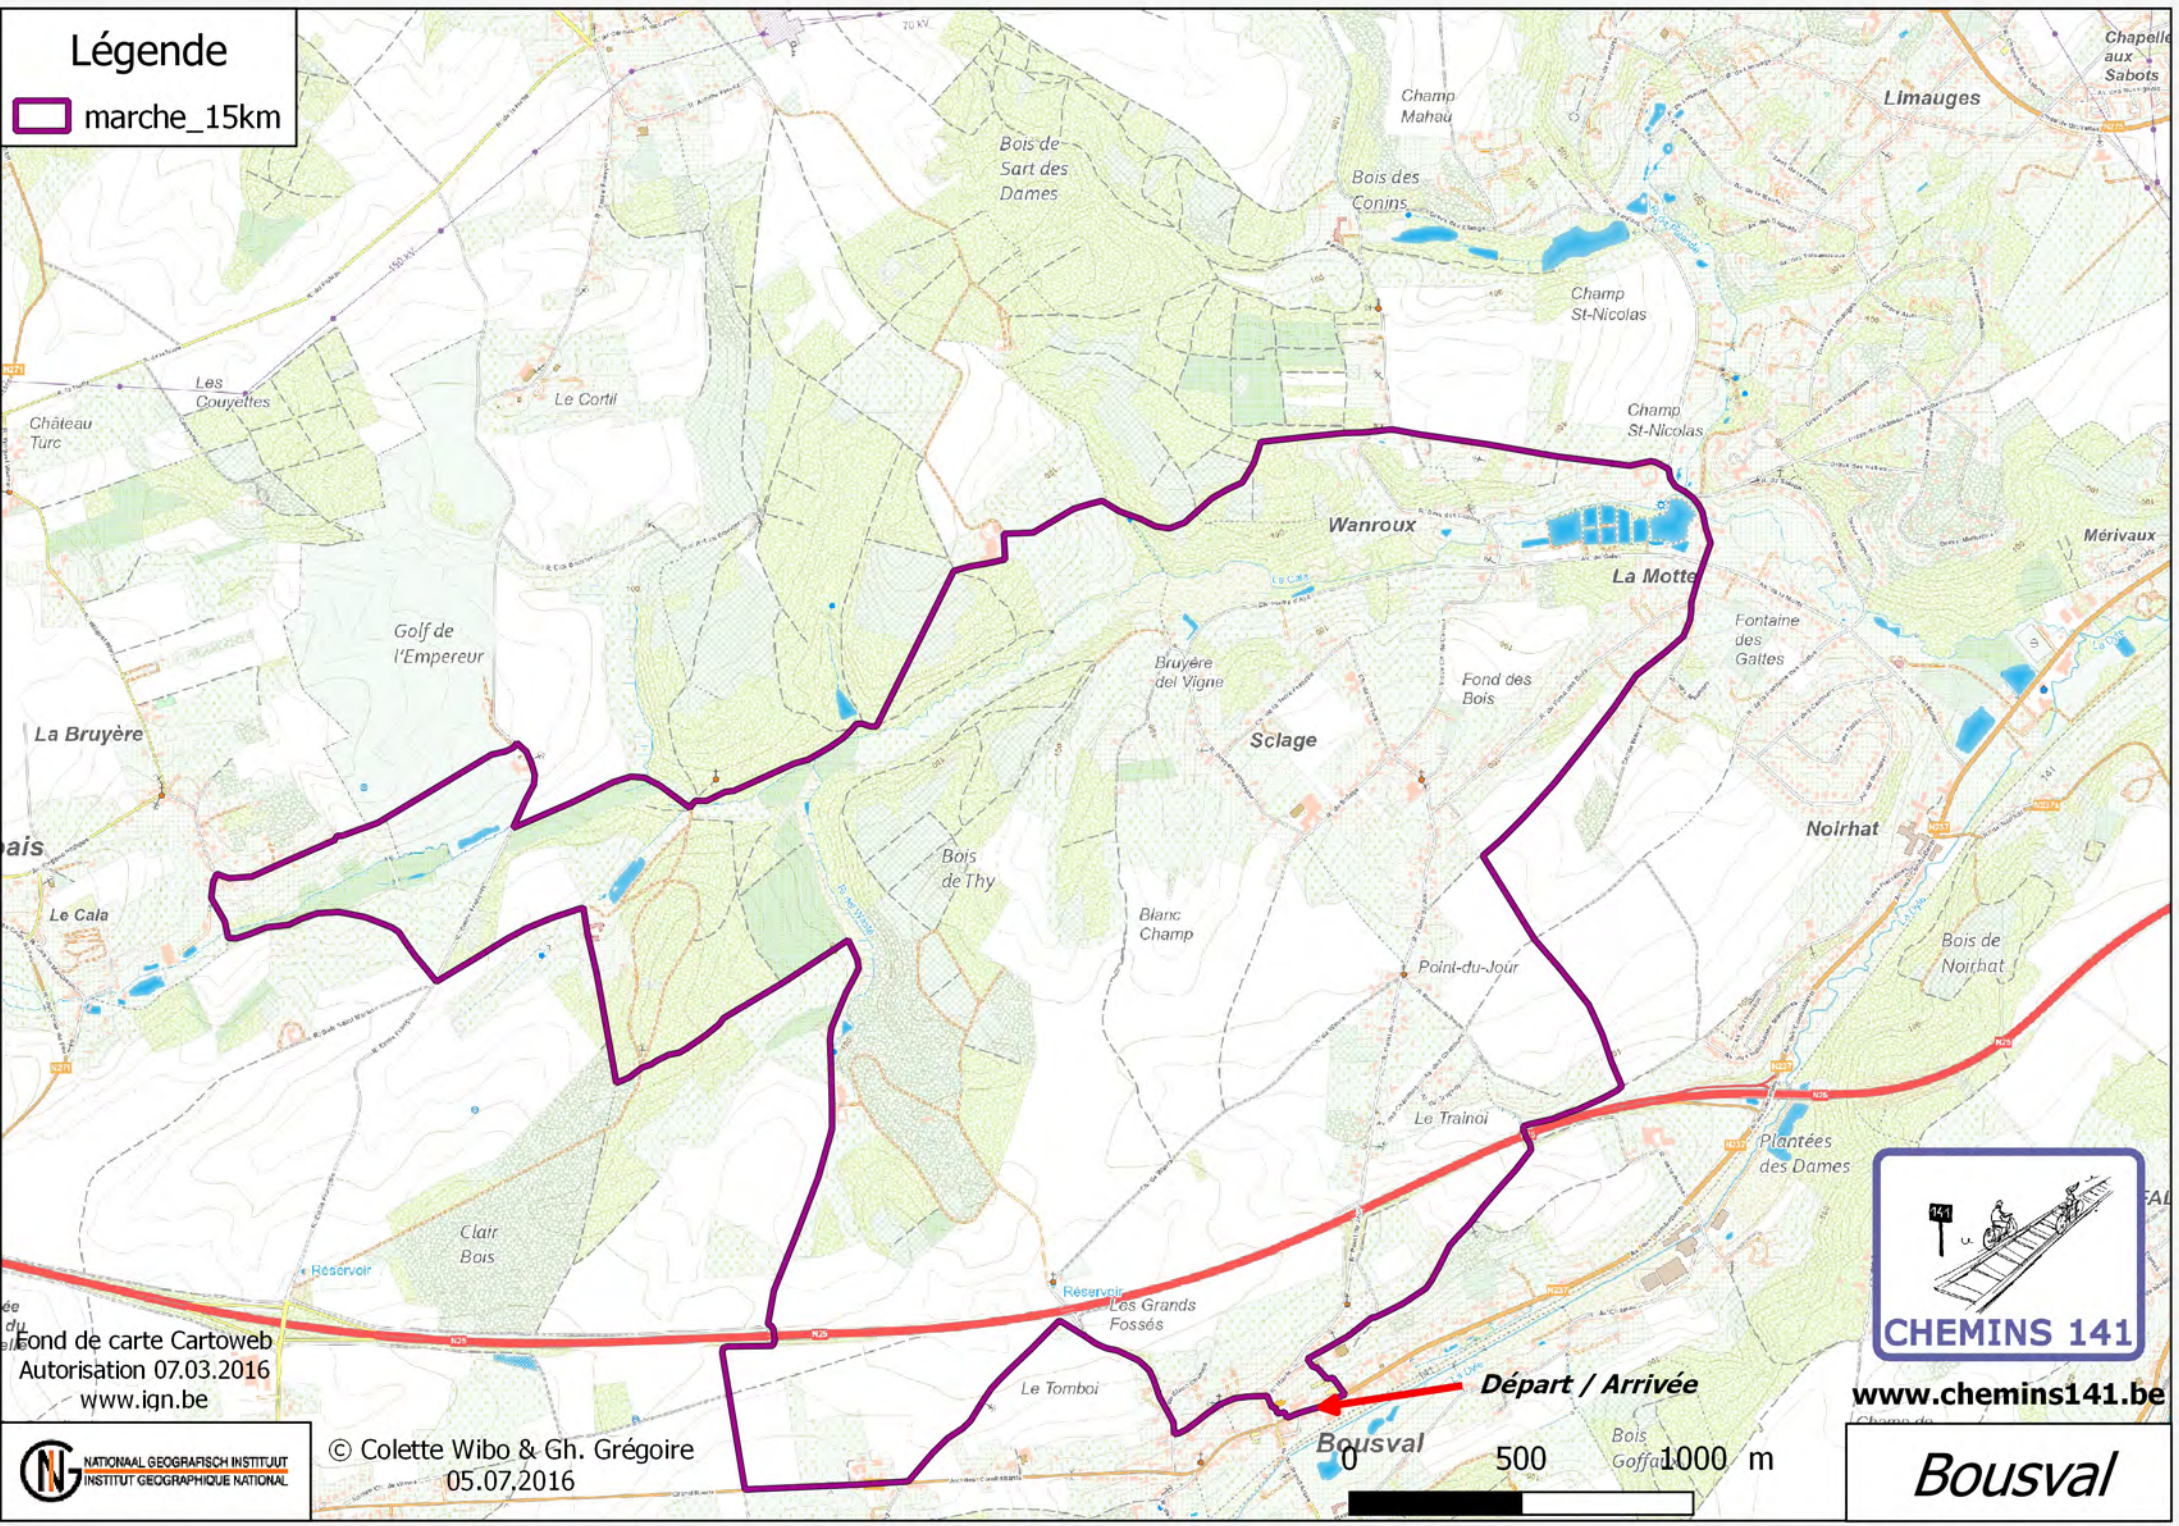

Légende

 marche_15km

Fond de carte Cartoweb
Autorisation 07.03.2016
www.ign.be

© Colette Wibo & Gh. Grégoire
05.07.2016

www.chemins141.be

Départ / Arrivée

500 1000 m

Bousval