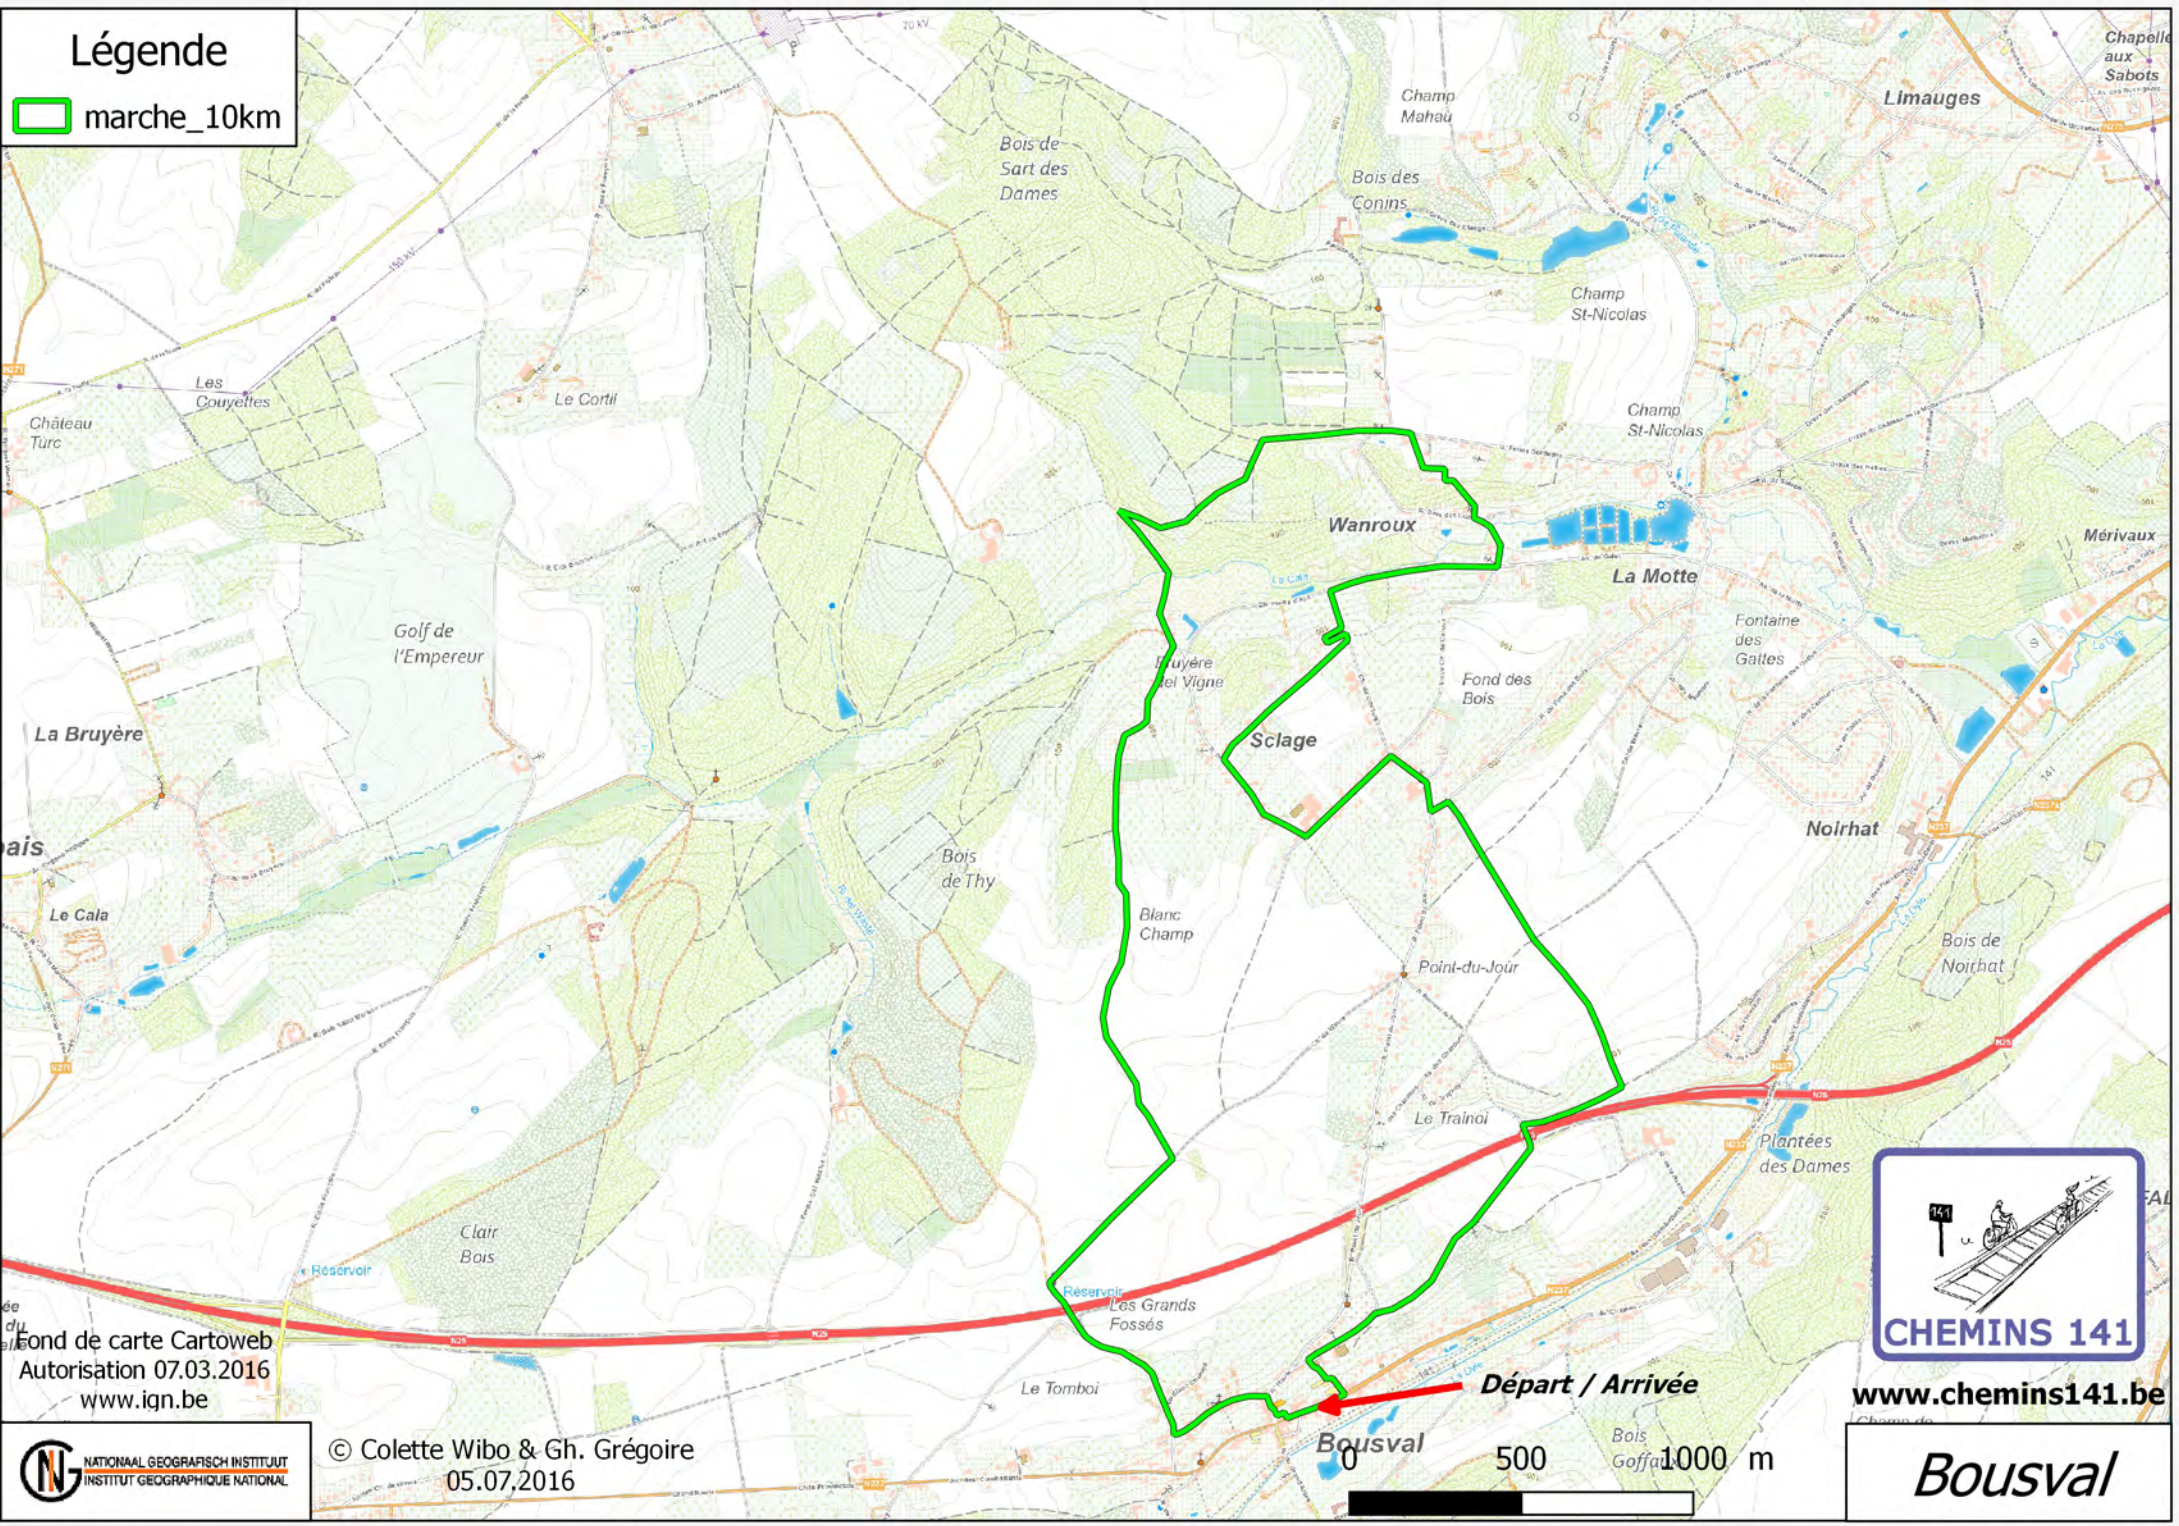

Légende

 marche_10km

Fond de carte Cartoweb
Autorisation 07.03.2016
www.ign.be

© Colette Wibo & Gh. Grégoire
05.07.2016

Départ / Arrivée

500 1000 m

www.chemins141.be

Bousval