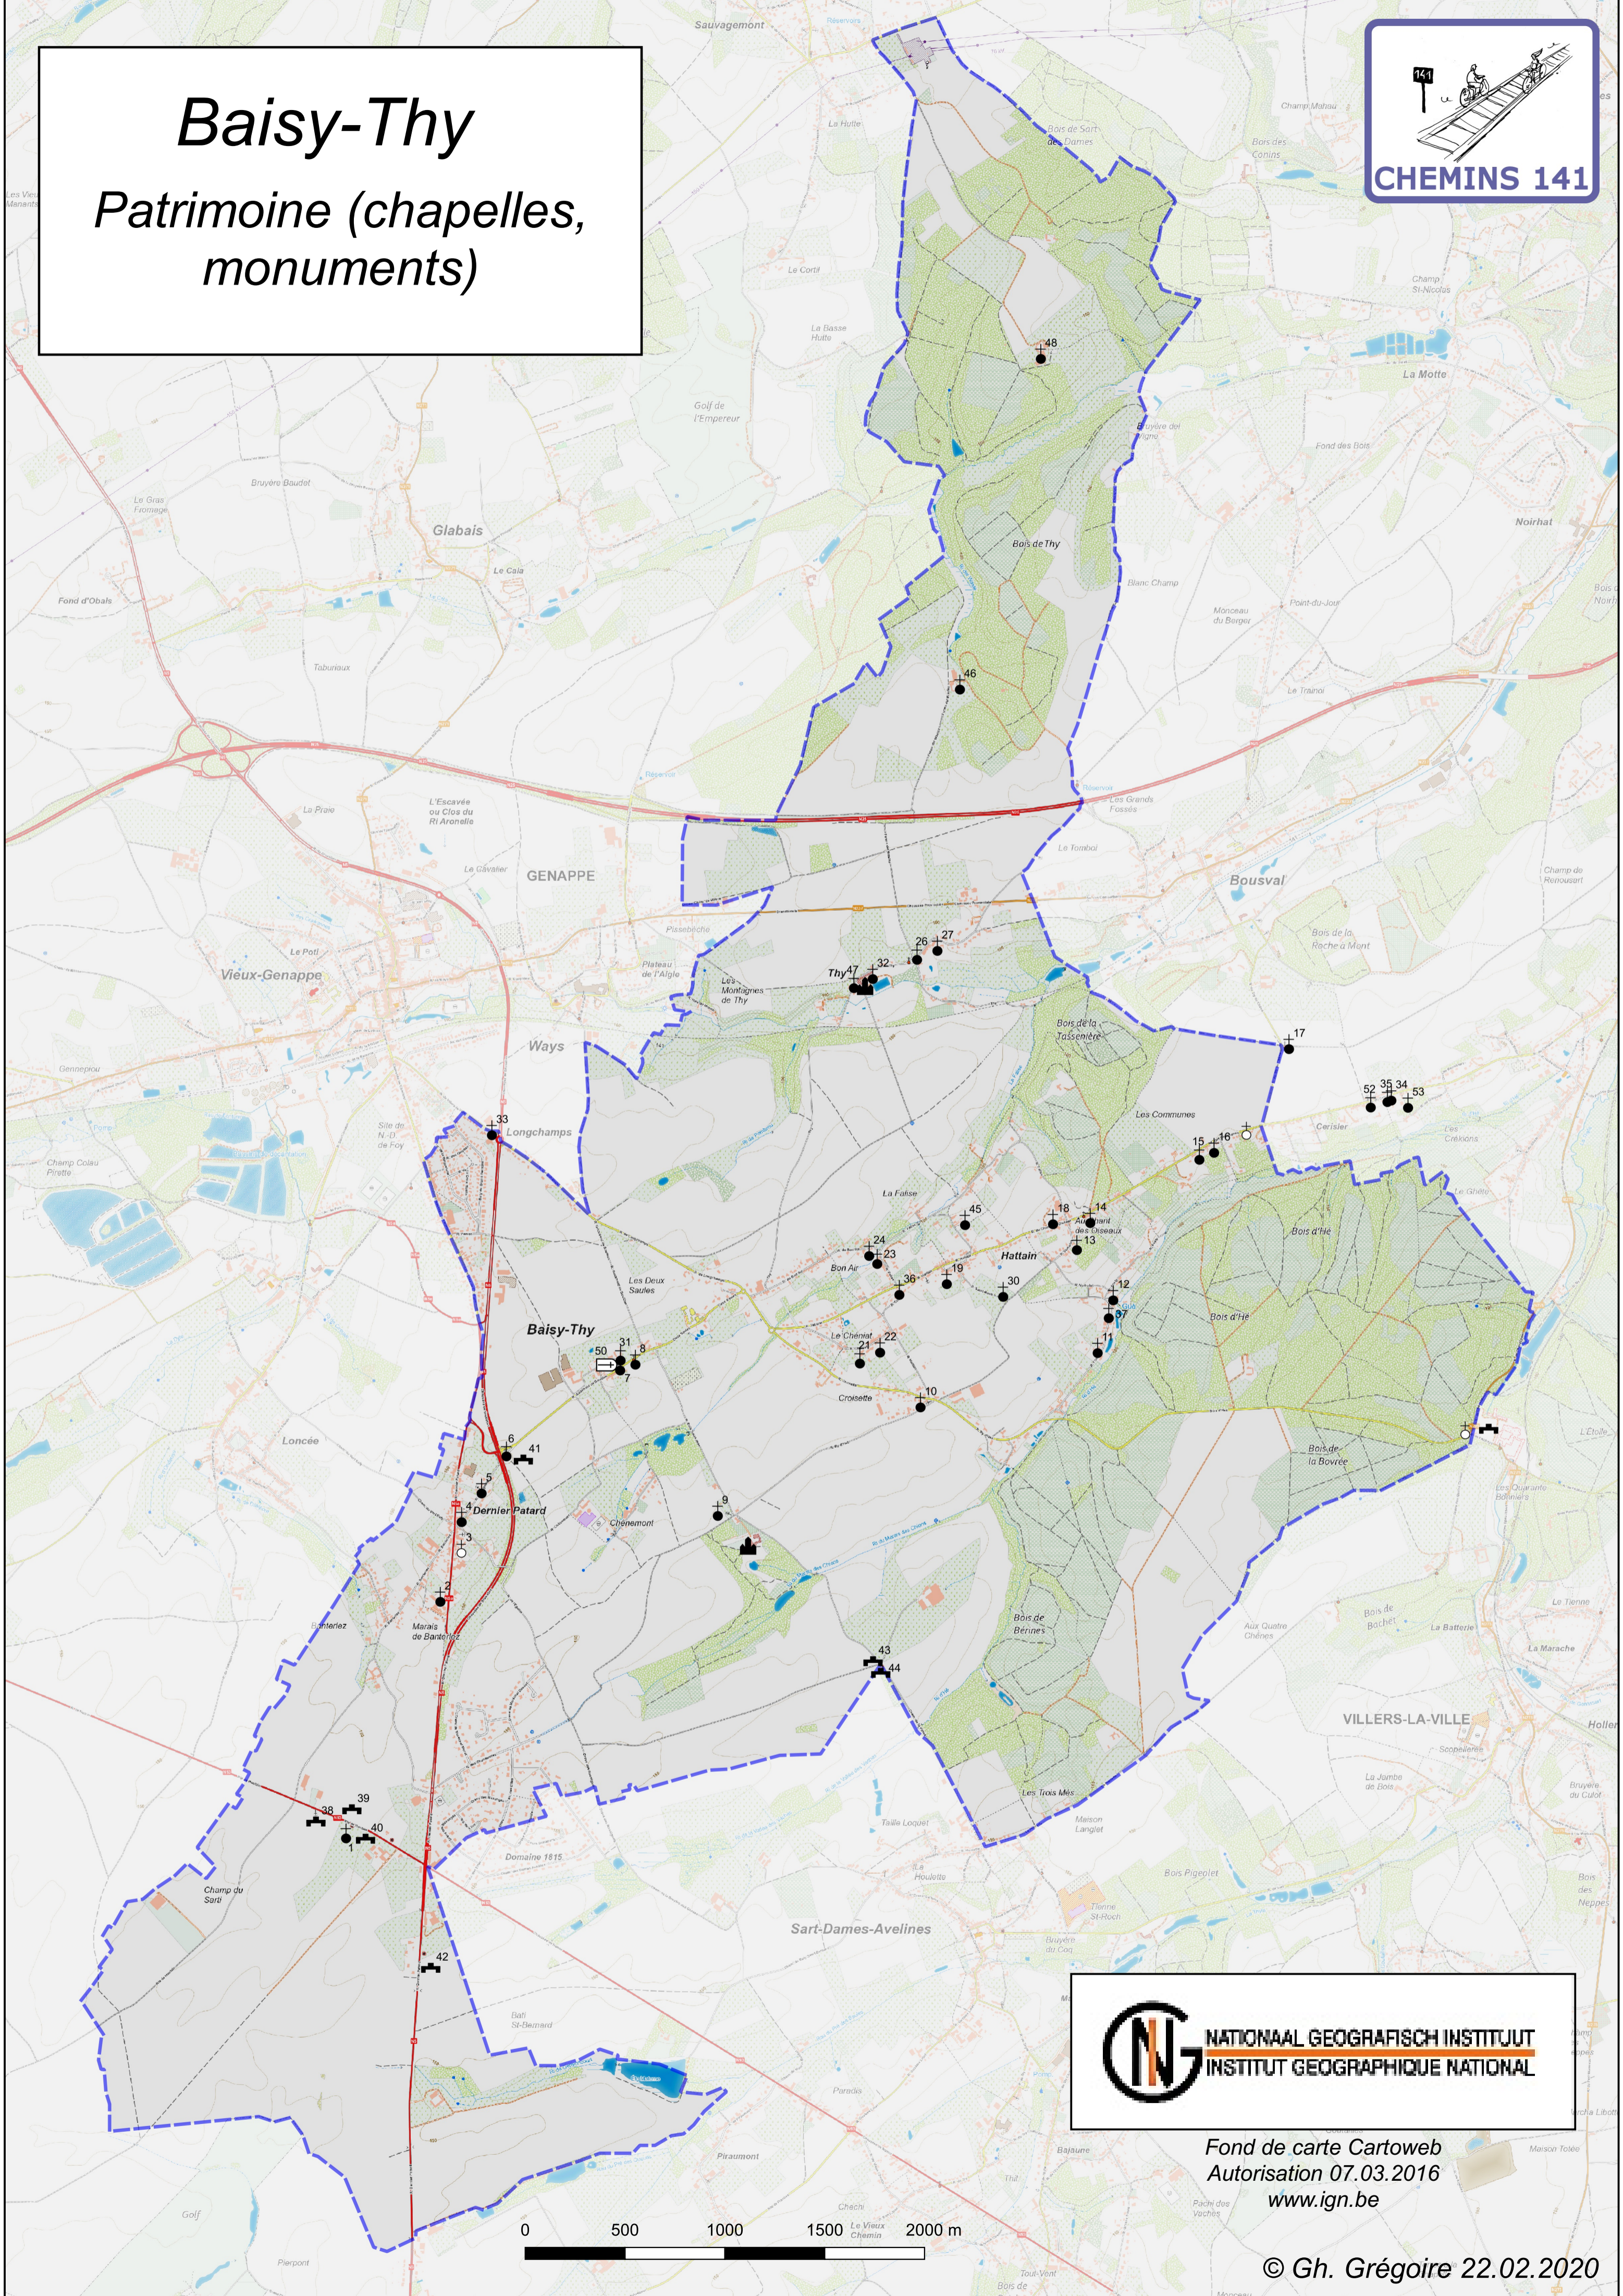

Baisy-Thy

Patrimoine (chapelles, monuments)

Fond de carte Cartoweb
Autorisation 07.03.2016
www.ign.be

© Gh. Grégoire 22.02.2020