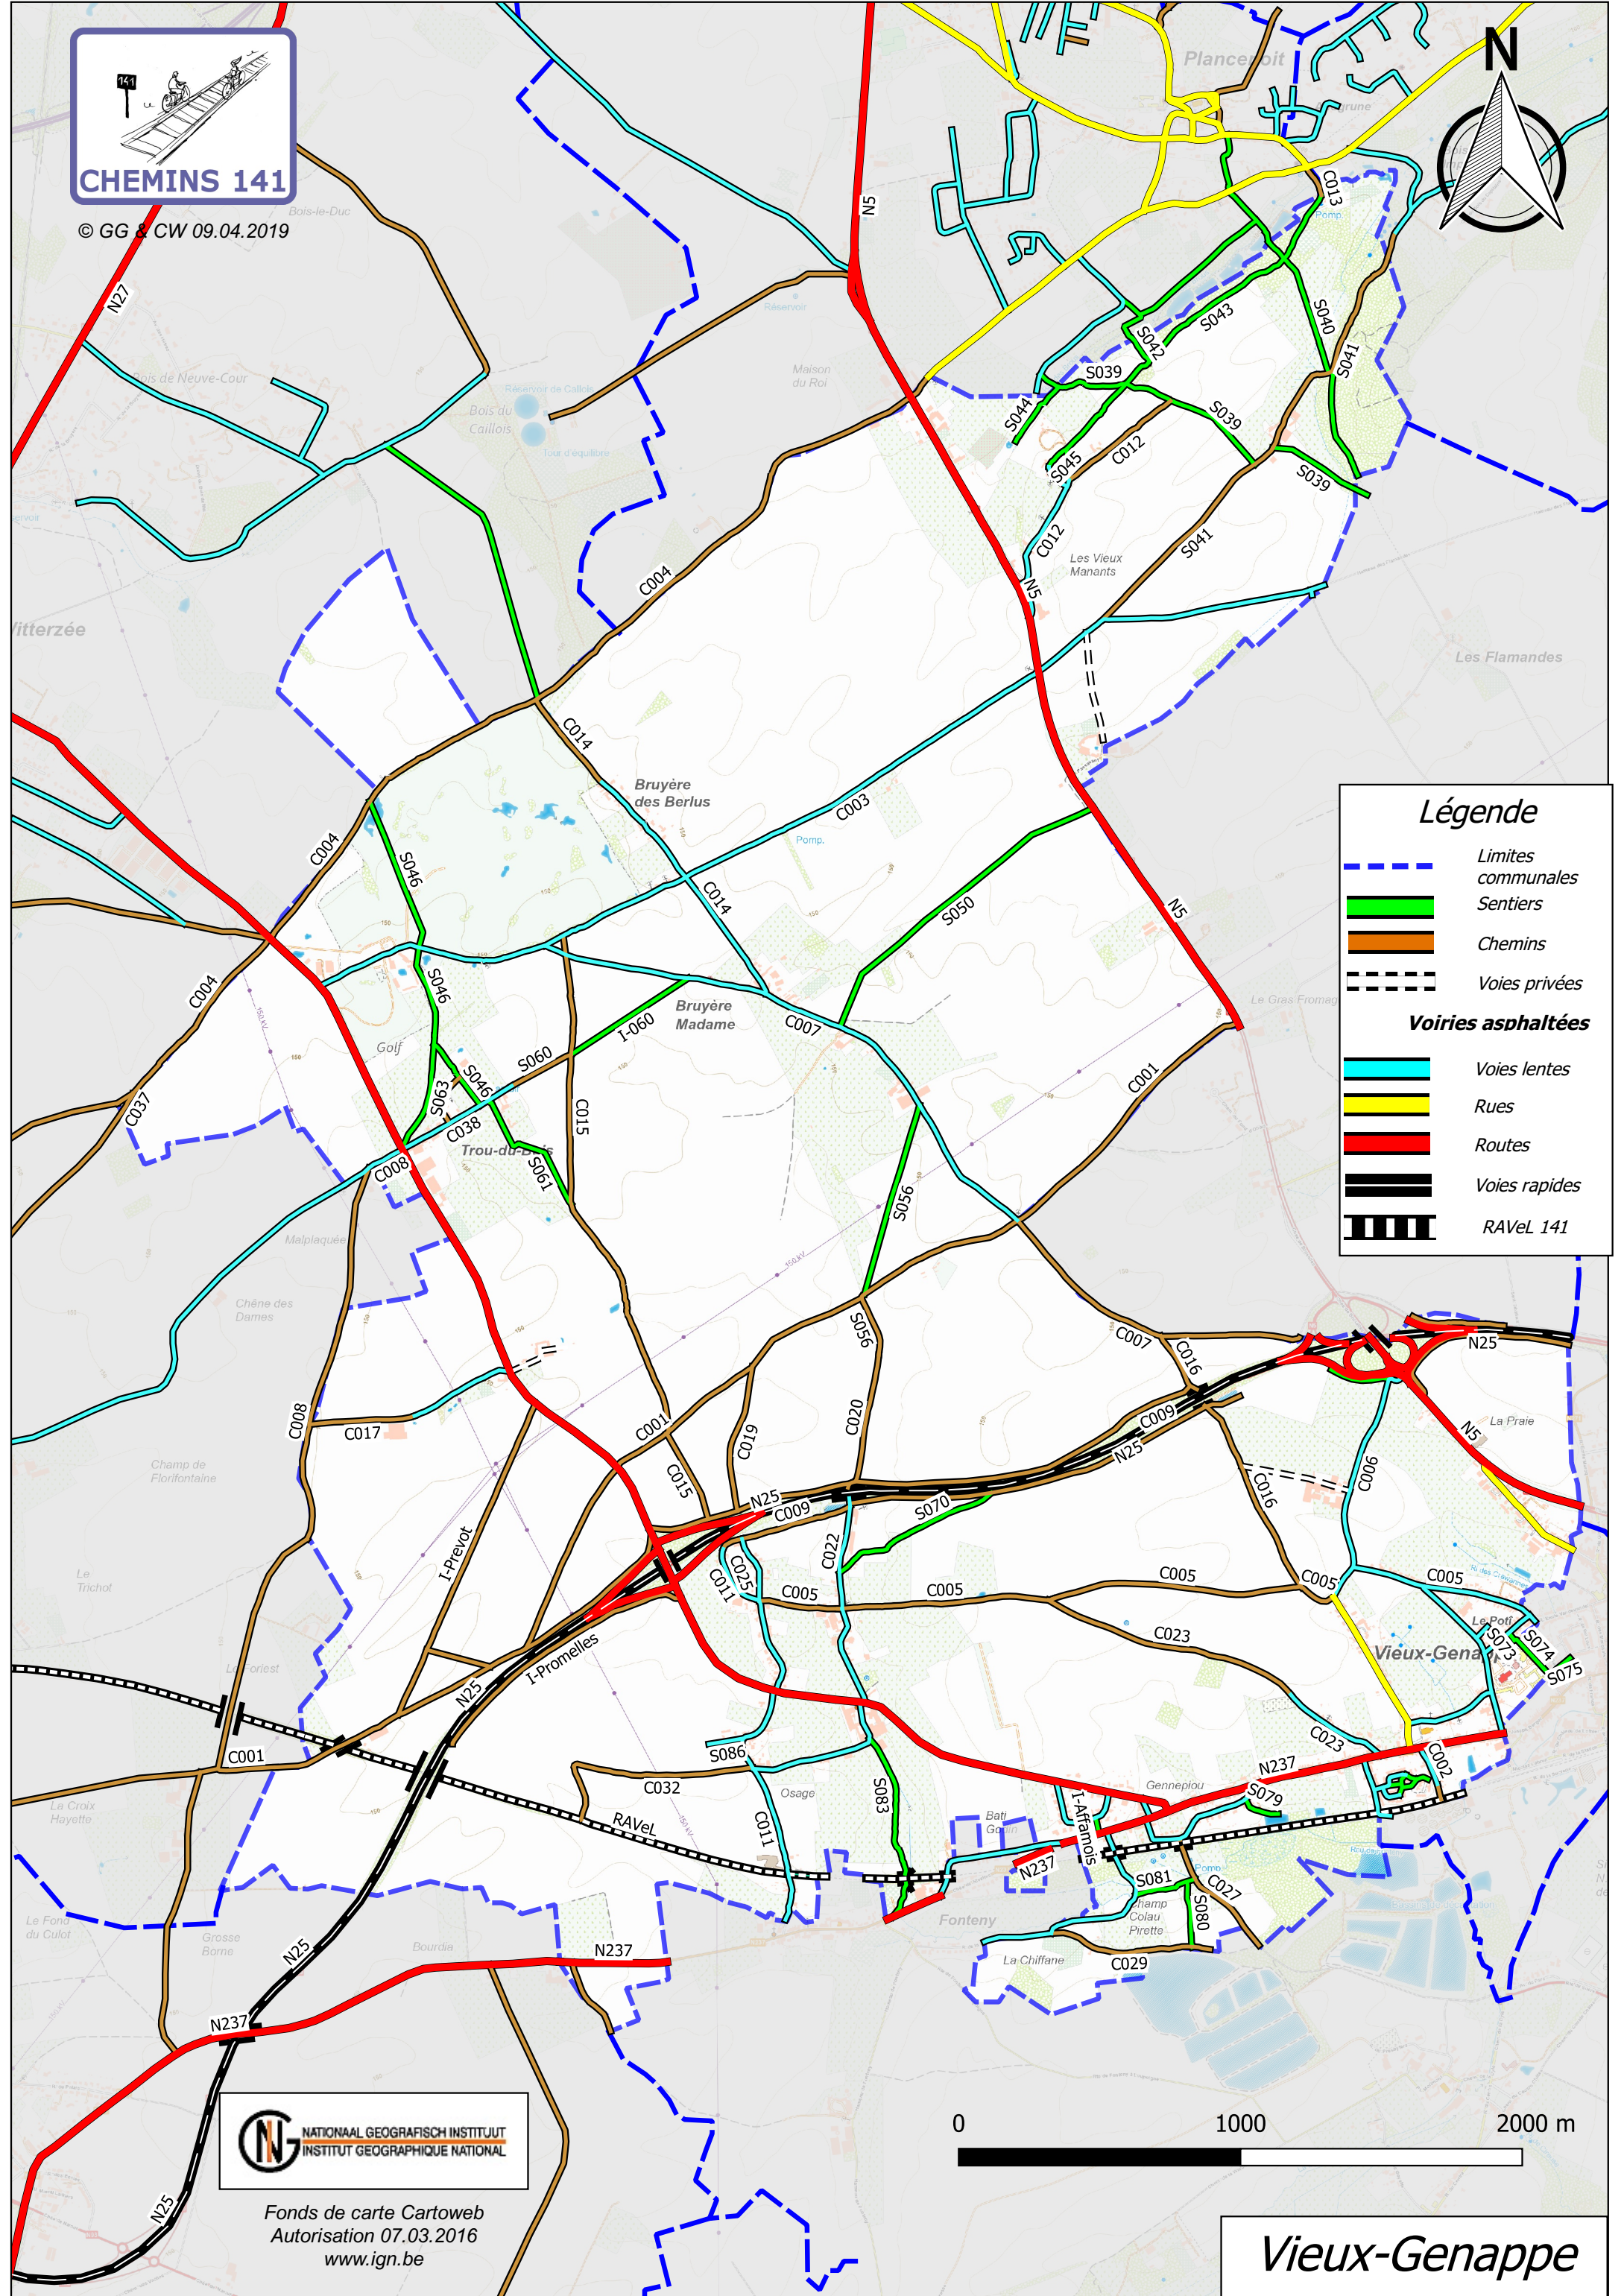

CHEMINS 141

© GG & CW 09.04.2019

Légende

- Limites communales
- Sentiers
- Chemins
- - - Voies privées

Voies asphaltées

- Voies lentes
- Rues
- Routes
- Voies rapides
- RAVeL 141

Fonds de carte Cartoweb
Autorisation 07.03.2016
www.ign.be

Vieux-Genappe